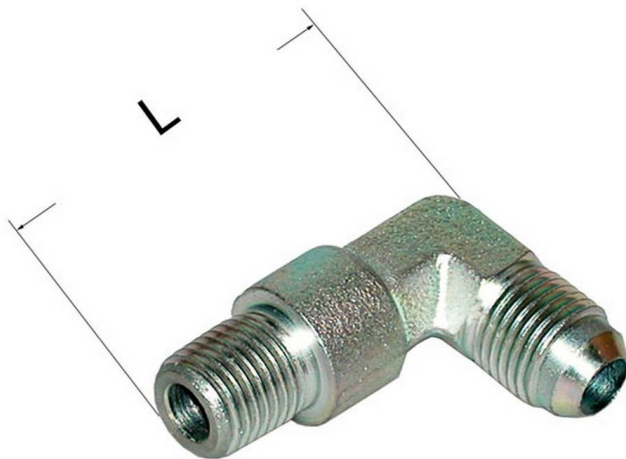

COUDE 90° MÂLE JIC X MÂLE NPT

Prix brut: € 7,32 HTVA

UGS : S05201x06x02-main | **Catégories :** [Adapteur](#), [Connectiques et composants](#), [JIC](#) |

VARIANTES

Image	UGS	Stock Status	Stock Quantity	La description	Options	Prix
	S05201x06x02			2 : / 5 : / 10 : / 20 : / 50 : 18.97/ 100 : 16.18	3/8 x 1/8	Prix brut: € 58,19 HTVA

Image	UGS	Stock Status	Stock Quantity	La description	Options	Prix
	S05201x06x06			2 : / 5 : / 10 : / 20 : / 50 : 0 / 100 : 0	3/8 x 3/8	Prix brut: € 15,82 HTVA
	S05201x07x02			2 : / 5 : / 10 : / 20 : / 50 : 2.69/ 100 : 2.29	7/16 x 1/8	Prix brut: € 9,64 HTVA
	S05201x07x04			2 : / 5 : / 10 : / 20 : / 50 : 2.72/ 100 : 2.32	7/16 x 1/4	Prix brut: € 9,76 HTVA
	S05201x07x06			2 : / 5 : / 10 : / 20 : / 50 : 11.32/ 100 : 9.65	7/16 x 3/8	Prix brut: € 30,65 HTVA
	S05201x07x08			2 : / 5 : / 10 : / 20 : / 50 : 5.03/ 100 : 4.29	7/16 x 1/2	Prix brut: € 14,18 HTVA

Image	UGS	Stock Status	Stock Quantity	La description	Options	Prix
	S05201x08x02			2 : / 5 : / 10 : / 20 : / 50 : 3.15/ 100 : 2.69	1/2 x 1/8	Prix brut: € 11,29 HTVA
	S05201x08x04			2 : / 5 : / 10 : / 20 : / 50 : 2.62/ 100 : 2.23	1/2 x 1/4	Prix brut: € 9,39 HTVA
	S05201x08x06			2 : / 5 : / 10 : / 20 : / 50 : 3.89/ 100 : 3.31	1/2 x 3/8	Prix brut: € 13,97 HTVA
	S05201x08x08			2 : / 5 : / 10 : / 20 : / 50 : 6.35/ 100 : 5.42	1/2 x 1/2	Prix brut: € 22,78 HTVA
	S05201x09x02			2 : / 5 : / 10 : / 20 : / 50 : 3.19/ 100 : 2.72	9/16 x 1/8	Prix brut: € 11,45 HTVA