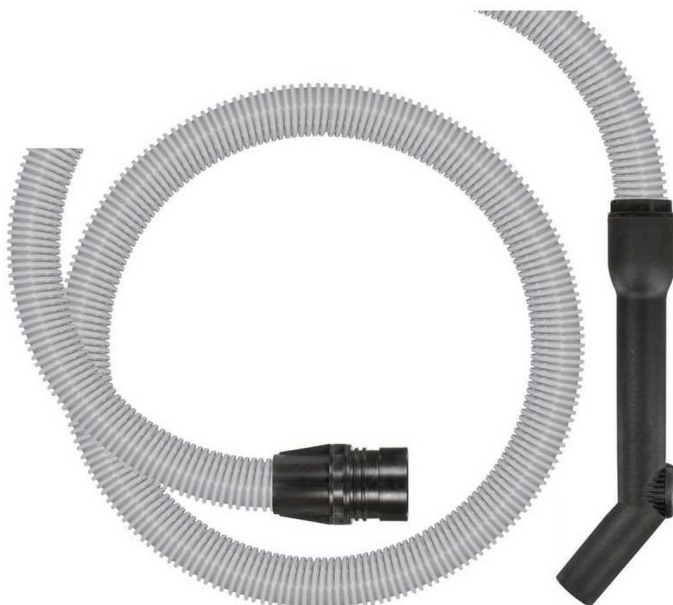

HANDGRIFF

€ 9,88 - € 11,95 zBTW

32 MM DRAAIBARE GEREEDSCHAPSHULS

Artikelnummer: R263253 | **Categorieën:** [Schoonmaak toebehoren](#), [Stofzuigers onderdelen en accessoires](#), [Zijkoppelingen voor sproeiers](#) |

VARIATIES

Beeld	Artikelnummer	Stock Status	Stock Quantity	Omschrijving	Choix	Prijs
-------	---------------	--------------	----------------	--------------	-------	-------

Beeld	Artikelnummer	Stock Status	Stock Quantity	Omschrijving	Choix	Prijs
	R263653			2 : / 5 : / 10 :4.75 / 20 :4.05 / 50 : / 100 : / 500:/1000:	36 Zubehörseite 36 drehbar mit Luftregulierung	Bruto prijs: € 10,21 zBTW
	R2636531			2 : / 5 : / 10 :4.60 / 20 :3.93 / 50 : / 100 : / 500:/1000:	32 Zubehörseite 36 drehbar mit	Bruto prijs: € 9,88 zBTW
	R264053			2 : / 5 : / 10 :5.57 / 20 :4.75 / 50 : / 100 : / 500:/1000:	36 Zubehörseite 32 drehbar mit Luftregulierung	Bruto prijs: € 11,95 zBTW

DESCRIPTION DU PRODUIT

Tip met luchtstroomaanpassing voor gecontroleerde zuigkracht volgens de behoeften.

INFORMATIONS COMPLÉMENTAIRES

Choix

[32 MM DRAAIBARE GEREEDSCHAPSHULS](#), [32 Zubehörseite 36 drehbar mit](#), [36 Zubehörseite 32 drehbar mit Luftregulierung](#), [36 Zubehörseite 36 drehbar mit Luftregulierung](#)