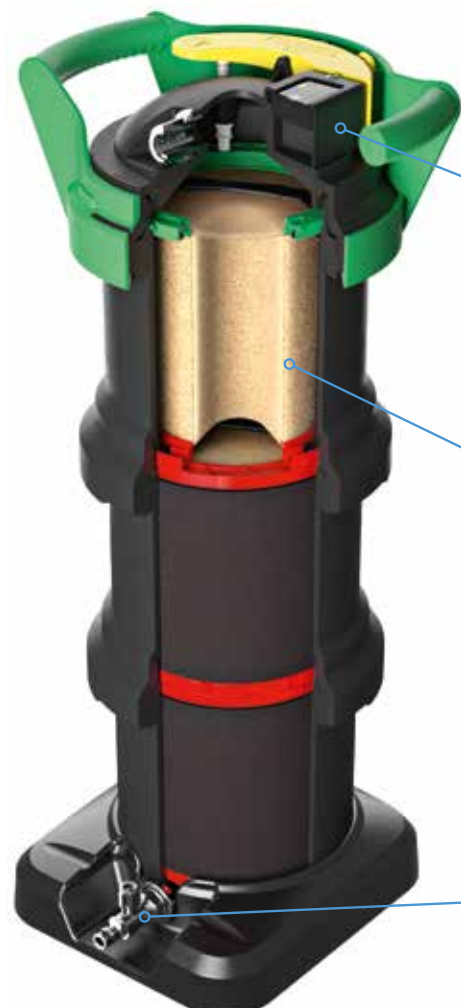

Ultra Hars Packs

Premium Ultra Hars vervangende ionen-uitwisselingshars, speciaal ontwikkeld voor glasreiniging

TDS-METER

ULTRA HARS PACKS

WATERAANSLUITINGEN

*In vergelijking met DI-standaardsystemen (bijv. **UNGER HydroPower® DI-filters**), bron: testresultaten van het onafhankelijke testlaboratorium Miontec GmbH, 2019

A ZUIVER WATER-FILTER

HYDRO POWER® ULTRA

EENVOUDIG EN EFFICIËNT

TDS-meter

- Geïntegreerd digitaal meetinstrument geeft de hardheid van het uitgaande zuivere water in ppm aan
- Bij een TDS-waarde > 10 ppm moeten de Ultra Hars Packs worden vervangen.