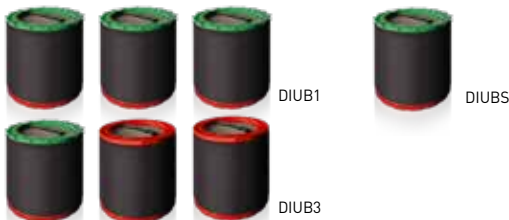

Ultra HARS PACKS VOOR HYDRO POWER® ULTRA FILTER

Ruim 30 %* meer zuiver water per harsvulling

Ultra HARS PACKS

Art. Nr.	Info	VPE	€/stuk
DIUB1	3 × Ultra Hars Packs (18 l) voor DIUH1, DIUK1	1	170,99
DIUBS	1 × Ultra Hars Pack (6 l) voor DIUH1, DIUK1	1	66,76
DIUB3	Set van 3 Ultra Hars Packs (18 l) voor DIUH2, DIUH3	1	170,99

Elk Ultra Hars Pack bevat een afgepaste hoeveelheid **UNGER** Premium ionen-uitwisselingshars met een nieuwe, **speciaal voor glasreiniging ontwikkelde receptuur**.

De **FloWater-technologie 2.0** in elk Ultra Hars Pack zorgt voor een efficiënte waterstroom door de gehele tank waardoor het **hars optimaal wordt benut**.