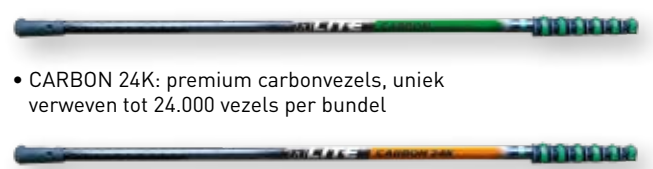

GEÏNTEGREERDE SLANGGELEIDING

- Geleiding van de zeer flexibele DuroFlex slang door de telescoopsteel voor het probleemloos reinigen van ruiten en gevels
- Volledige flexibiliteit: desgewenst is geleiding buitenlangs mogelijk dankzij optionele **nLITE®Clips**

PRECISIONGRIP STEELVORM

- Innovatieve, unieke steelvorm met optimaal aan de hand aangepaste grepen:
- Voor ergonomisch werken en daardoor optimaal gebruik te maken van uw eigen kracht
- Nauwkeurige controle van de beweging voor de glasbewassing
- Ononderbroken werken zonder dat de steel draait

B WATERGELEIDENDE STELEN

Uitschuifbare carbon 24K stelen:

De steellengtes van het nLITE® systeem zijn ontworpen en geoptimaliseerd voor de dagelijkse werkzaamheden.

Je kan heel gemakkelijk in verdiepingen denken. De telescopische basissteel bereikt nu een lengte van 8,60 m en komt dus tot aan de 2de verdieping. Elke uitbreidingssteel voldoet precies aan de benodigde extra steellengte voor een volgende verdieping (3,05m).