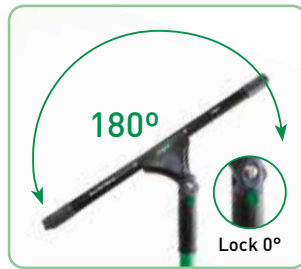

TOEBEHOREN

p. 55

KLASSIEKE GLASREINIGING RAAMWISSERS

UNGER

Quality Tools for Smart Cleaning

ERGOtec® NINJA

KLASSIEKE GLASREINIGING

Verkrijgbaar met standaard 30° of speciale NINJA 40° kophellingsversie