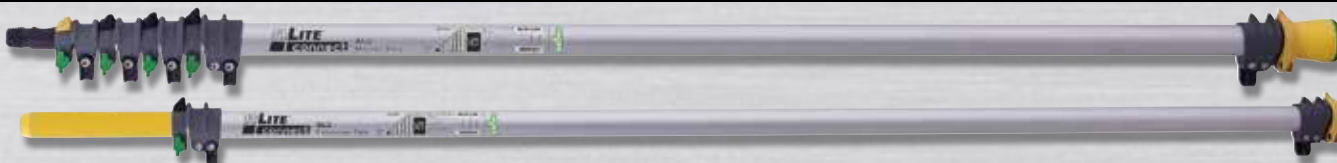

DE ROBUUSTE KUNSTSTOF EINDKAP

voorkomt het beschadigen van het steeleinde, is met een zijdelingse opening voor het slanggebruik in het binnenste van de steel uitgerust.

Ultra HiMod CARBON

nLite® Connect ULTRA HIMOD CARBON TELESCOOPSTEEEL	Art. Nr.	Beschrijving	Lengte	Lengte ingeschoven	Elementen	Gewicht	VPE	€/stuk
Telescoopsteel voor grote hoogtes. Ultieme stijfheid. - Aanbevolen voor werkhogtes tot 20m (ca. 6 verdiepingen) - De beste stijfheid, superlichte steel, 4-delig. 760 GPa*	UH67G	Telescopische basissteel	6,63 m	1,87 m	4	1,5 kg	1	1.514,67
	UH35G	Telescopische uitbreidingssteel	3,41m	1,91 m	2	0,7 kg	1	762,89

Aluminum

nLite® Connect ALUMINIUM TELESCOOPSTEEEL	Art. Nr.	Beschrijving	Lengte	Lengte ingeschoven	Elementen	Gewicht	VPE	€/stuk
Telescoopsteel voor lage hoogtes - Aanbevolen voor werkhogtes tot 9m (ca. 3 verdiepingen) - Maximale stijfheid, optimale diameter, 4-delig. 30 GPa*	AN60G	Telescopische basissteel	6,00 m	1,71 m	4	2,0 kg	1	99,11
	AN45G	Telescopische basissteel	4,50 m	1,34 m	4	1,6 kg	1	84,74
	AN30G	Telescopische uitbreidingssteel	3,00 m	1,69 m	2	1,1 kg	1	60,34

*GPa (gigapascal) is een eenheid voor het meten van de materiaalstijfheid.

HOEKADAPTER

nLITE®

Modulair hoekadaptersysteem: voor het reinigen van moeilijk bereikbare plaatsen

Een ander slim onderdeel van het nieuwe nLITE® steelsysteem is het modulaire hoekadaptersysteem waarbij je vier losse elementen op vele manieren kunt combineren om lastig bereikbare plaatsen moeiteloos te bereiken. Bij de serre of overhangende gevelementen: met dit systeem heb je voor elke klus de perfecte hoek.