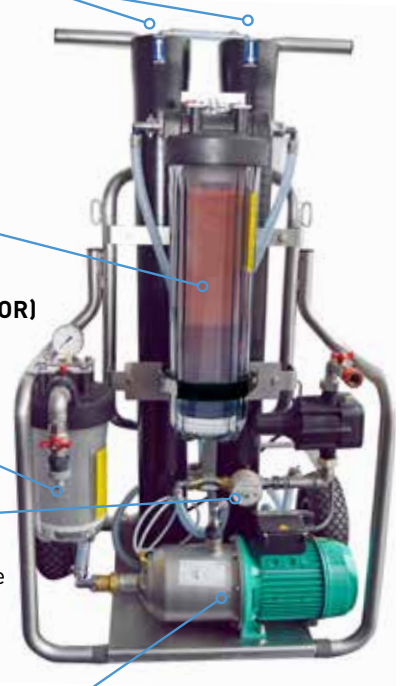

HIGH -PERFORMANCE POMP

- ter ondersteuning van de verhoogde waterstroom

CE gecertificeerd

HiFlo RO GLAZEN GEVELS

Art. Nr.	VPE	€/stuk
RO60C	1	10.508,70

*Bij 18 °C watertemperatuur, 4 bar waterdruk en aangesloten uitlaatslang met 1/2" binnendiameter zonder tegendruk aan de wateruitloop.