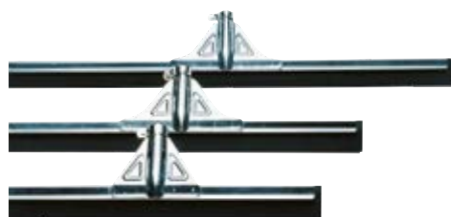

WaterWand VERSTERKT

Dubbele lip van mosrubber, zwart, reinigt ook voegen. Verstevigde steelhouder.

- Verstevigde versie voor zware werkzaamheden.
- Robuuste verzinkt metalen behuizing.
- Droogt streeploos.

Art. Nr.	Afmeting	VPE	€/stuk
HM450	45 cm	10	10,90
HM550	55 cm	10	11,92
HM750	75 cm	10	17,28

WaterWand VERSTERKT, ROOD

Dubbele lip van mosrubber, rood, oliebestendig, reinigt ook voegen.

Verstevigde steelhouder.

- Verstevigde, oliebestendige versie voor zware werkzaamheden.
- Robuuste verzinkt metalen behuizing.
- Droogt streeploos.

Art. Nr.	Afmeting	VPE	€/stuk
HW550	55 cm	10	15,50
HW750	75 cm	10	22,94