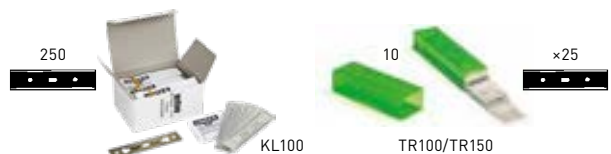

OPPERVLAKTESCHRAPERERS

10 CM, TWEEZIJDIGE MESSEN SCHERP/STOMP

ErgoTec® SCHRAPER

De ergonomische oppervlakteschraper. Met tweecomponenten-greep.

- Ergonomisch: aangename kunststof greep.
- Sterk: gehoekte, zware metalen kop.
- Effectief: mes met scherpe & stompe zijde.