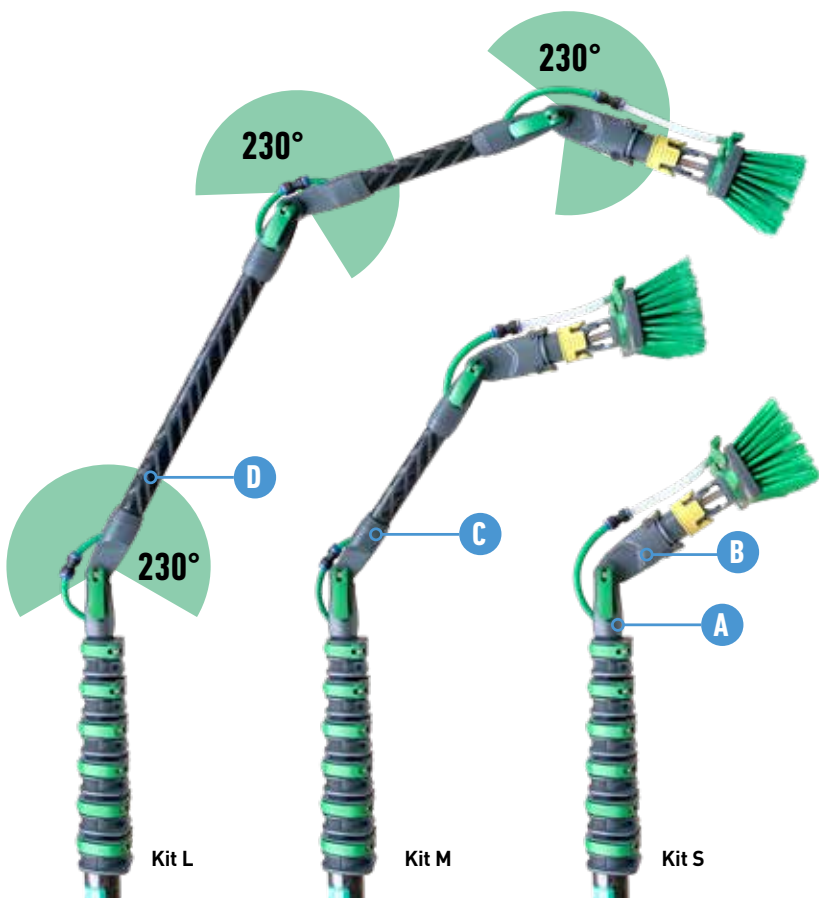

B WATERGELEIDENDE STELEN HOEKADAPTERKITS

UNGER

Quality Tools for Smart Cleaning

Pas gewoon de modulaire hoekadapter aan voor de specifieke toepassing

- **A** Steeladapter
- **B** Borsteladapter
- **C** Hoekelement kort
- **D** Hoekelement lang

nLITE

nLITE® HOEKADAPTERKITS

Voor nLITE® CarbonComposiet en Carbon 24K telescoopstelen.

Art. Nr.	Info	Lengte	VPE	€/stuk
NGS15	Hoekadapterkit S	15 cm	1	24,14
NGS30	Hoekadapterkit M	42 cm	1	72,69
NGS45	Hoekadapterkit L	82 cm	1	91,01

Niet compatibel met nLite® Connect stelen.