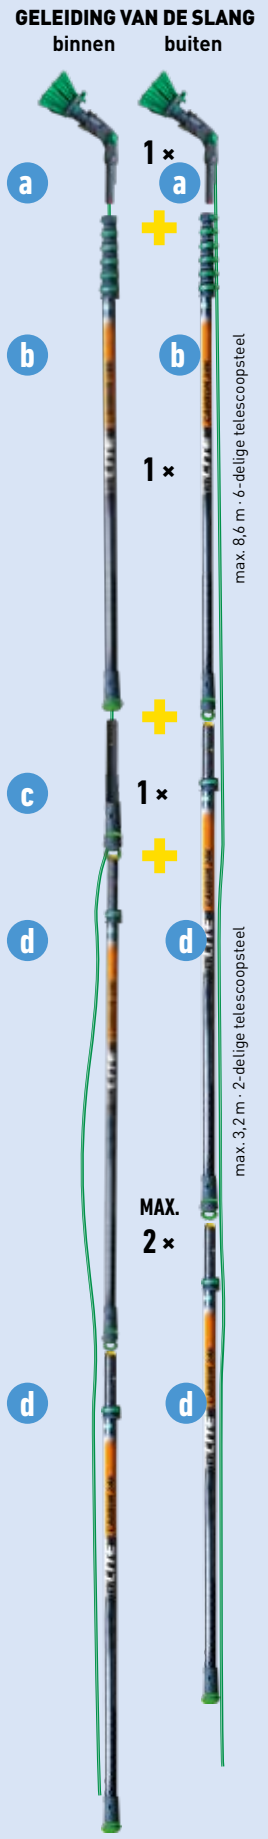

B WATERGELEIDENDE STELEN

Uitschuifbare carbon 24K stelen:

De steellengtes van het nLITE® systeem zijn ontworpen en geoptimaliseerd voor de dagelijkse werkzaamheden.

Je kan heel gemakkelijk in verdiepingen denken. De telescopische basissteel bereikt nu een lengte van 8,60 m en komt dus tot aan de 2de verdieping. Elke uitbreidingssteel voldoet precies aan de benodigde extra steellengte voor een volgende verdieping (3,05m).

Voor gebruik bij lagere gebouwen of vanuit een hoogwerker hebben we de juiste oplossing met de telescopische steel van 1,6 m tot 6 m lengte.

UNGER garandeert de best mogelijke premium kwaliteit in elk van de gebruikte klassen en daarmee de perfecte oplossing voor elke werkhoogte.

a POWER BORSTEL EN HOEKADAPTER

Innovatief modulair systeem dat het verschil maakt, omdat het bijna grenzeloze toepassingsmogelijkheden biedt.

b TELESCOPISCHE BASISSTEEEL

6-delige telescopische basissteel. Carbon 24K kan worden verlengd met maximaal 2 uitbreidingsstelen.

c UITBREIDINGSADAPTER

Om de eerste uitbreidingssteel aan de basissteel te koppelen bij geleiding van de slang door de steel.

d TELESCOPISCHE UITBREIDINGSSTEEEL

2-delige telescopische uitbreidingssteel. Carbon 24K te gebruiken met max. 2 uitbreidingsstelen.