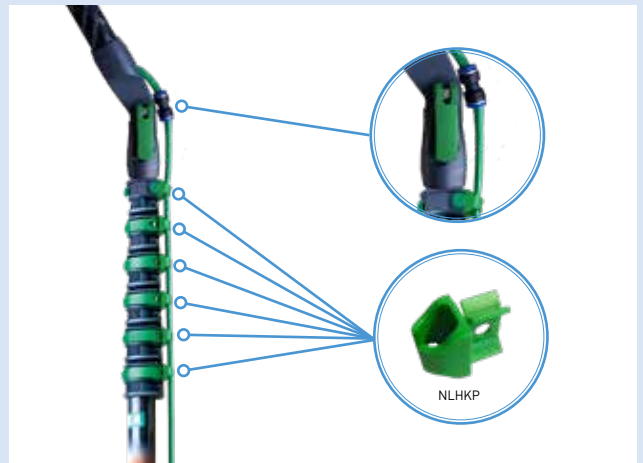

i nLITE® GELEIDING VAN DE SLANG:

Binnenslanggeleider

Bij het verlengen van de basissteel

NLHCC

CF33G

NLHCC

1. Plaats de verlengadapter (NLHCC) aan het uiteinde van de telescoopsteel (alleen CF86G), de slang wordt naar de zijkant geleid.

2. Steek de uitbreidingssteel (CF33G) in de NLHCC-adapter. Beschermkap is open voor steelverbinding.

Steek de slang onderaan in de steel, leid hem er bovenaan uit, door de hoekadapter en sluit hem daar aan met een snelkoppeling

Buiten slanggeleider

NLHKP

Monteer de slangklemmen NLHKP in de clips van de nLITE telescoopsteel. Leid de slang door de clips aan de buitenkant van de steel en sluit hem aan op de hoekadapter met behulp van de snelkoppeling.