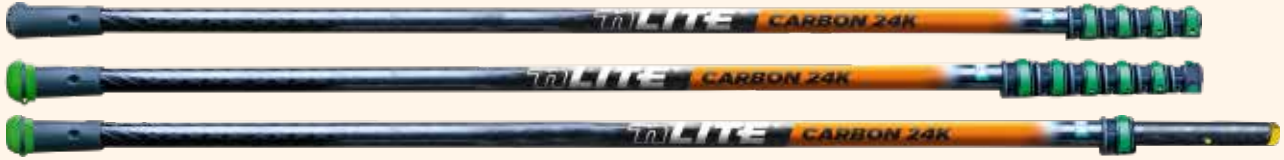

GEMAKKELIJKER. NAUWKEURIGER. SNELLER.

SMART LOCK KLEMMEN

- Eenvoudig, snel sluiten met slechts één vinger
- Robuust 2K-materiaal
- Klemmechanisme dat de Carbon stelen beschermt, voor een lange levensduur van de steel
- Uittrekstop voorkomt te ver uittrekken van de steeldelen

c UITBREIDINGSADAPTER

Om de eerste uitbreidingssteel aan de basissteel te koppelen bij geleiding van de slang door de steel.

d TELESCOPISCHE UITBREIDINGSSTEEEL

2-delige telescopische uitbreidingssteel. Carbon 24K te gebruiken met max. 2 uitbreidingsstelen.

B WATERGELEIDENDE STELEN

nLITE®

CARBON 24k

nLITE® CARBON 24K TELESCOOPSTEEEL

Telescoopsteel voor gemiddelde hoogten.

- Aanbevolen voor werkhogten tot **16 m** (ca. 4 verdiepingen)
- CF60T: Telescopische steel, **niet uitbreidbaar**
- CF86G: Telescopische basissteel 2x uitbreidbaar met telescopische uitbreidingssteel CF33G
- Belastbaarheid: **210 GPa***