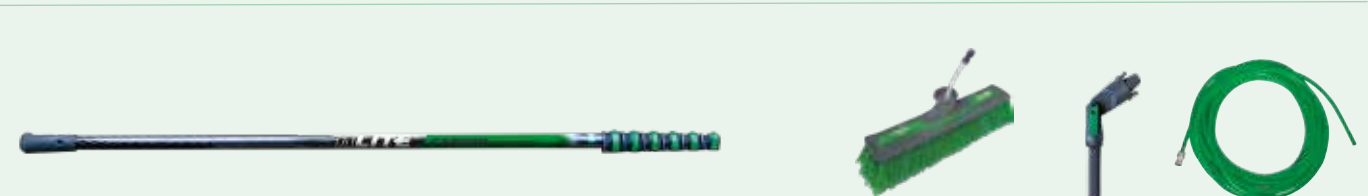

nLITE® CARBON COMPOSITE TELESCOOPSTEEEL

Telescoopsteel voor kleine tot gemiddelde hoogten.

- Aanbevolen voor werkhogten tot **10 m** (ca. 2 verdiepingen)
- Telescopische stelen, **niet uitbreidbaar**
- Belastbaarheid: **100 GPa***

Art. Nr.	Beschrijving	Lengte	Lengte ingeschoven	Elementen	Gewicht	Uitbreidbaar	VPE	€/stuk
CC16T	Telescopische steel	1,60 m	0,90 m	2	0,46 kg	--	1	83,71
CC32T	Telescopische steel	3,20 m	1,70 m	2	0,70 kg	--	1	156,51
CC60T	Telescopische steel	6,00 m	1,70 m	4	1,41 kg	--	1	290,00
CC85T	Telescopische steel	8,60 m	1,70 m	6	2,20 kg	--	1	399,21