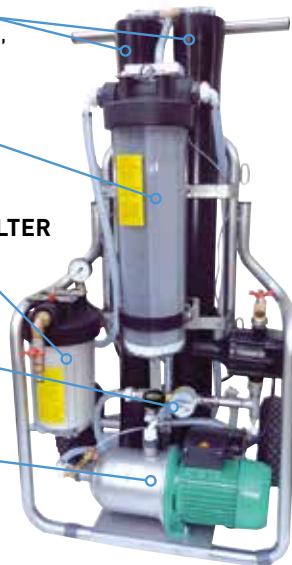

RO-OMKEEROSMOSEFILTER

HiFlo RO Solar Omgekeerde os- mose RO-installatie met hoge productie van zuiver water voor grote oppervlakken

- Perfect voor de de reiniging van **zonnepanelen** - meer water voor het reinigen en spoelen van het oppervlak.
- Ideaal voor twee medewerkers zonder capaciteitsverlies of voor een verhoogd vermogen voor één medewerker.
- Ideaal voor tankvulling
- Houdbaarheid van het carbonfilter: ca. 200.000 liter bij 2 ppm chloorgehalte
- Incl. TDS-meter voor de controle van de waterkwaliteit
- Automatische pompbesturing met droogloopbescherming
- Hoog belastbaar, corrosiebestendig RVS-frame

DUBBEL MEMBRAAN

- voor verhoogde waterproductie, ca. 750l/u*

GROOT CARBON-VOORFILTER

- voor de bescherming van de membranen tegen chloor

GROOT FIJNPARTIKEL-VOORFILTER

- voor de bescherming van beide membranen.

ZUIVER WATERSTROOMMETER

- Geeft de geproduceerde hoeveelheid zuiver water weer

HIGH -PERFORMANCE POMP

- ter ondersteuning van de verhoogde waterstroom

HiFlo RO SOLAR

Art. Nr.	VPE	€/stuk
RO60S	1	10.544,63

*Bij 18 °C watertemperatuur, 4 bar waterdruk en aangesloten uitlaatslang met 1/2" binnendiameter zonder tegendruk aan de wateruitloop.