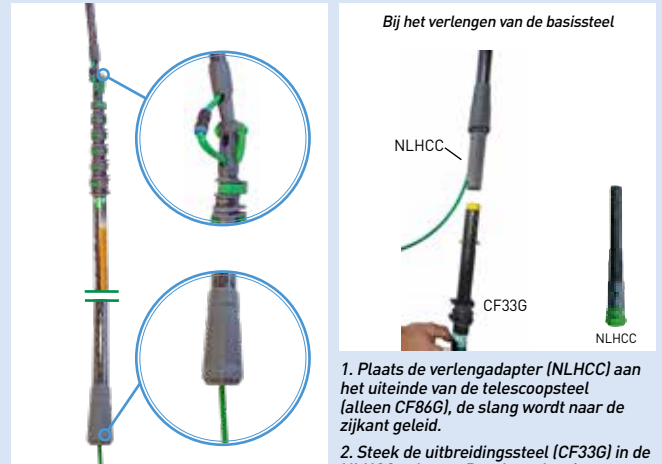

i nLITE® GELEIDING VAN DE SLANG:

Binnenslanggeleider

Bij het verlengen van de basissteel

NLHCC

CF33G

NLHCC

1. Plaats de verlengadapter (NLHCC) aan het uiteinde van de telescoopsteel (alleen CF86G), de slang wordt naar de zijkant geleid.

2. Steek de uitbreidingssteel (CF33G) in de NLHCC-adapter. Beschermkap is open voor steelverbinding.

Steek de slang onderaan in de steel, leid hem er bovenaan uit, door de hoekadapter en sluit hem daar aan met een snelkoppeling