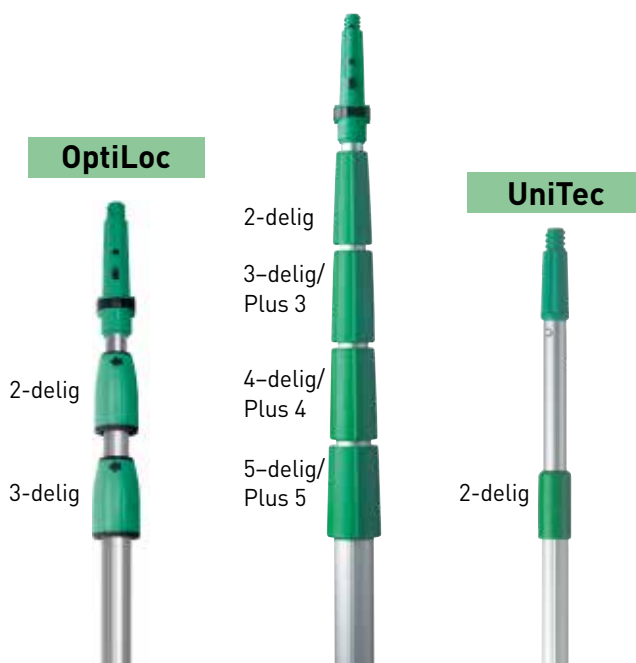

KLASSIEKE GLASREINIGING

TELESCOOPSTEELSYSTEEM

TELESCOPISCHE STEELSYSTEMEN

Veiligheid op het hoogste niveau.

UNGER telescopische stelen zijn bij de professionele glasreiniging altijd al de ideale uitrusting om probleemloos vanaf de grond te werken. Daarbij spaart u ook nog tijd en geld.

OptiLoc

Voor nog meer bedienings- en handlingscomfort heeft **UNGER** de **OptiLoc** telescopische stelen nu verder geoptimaliseerd. Dankzij de nieuwe thermoplastische 2 componenten schroefdooppen overtuigt de generatie van de **OptiLoc** telescopische stelen met talrijke voordelen

- 2- of 3-delige telescoopsteel.
- in 9 verschillende lengtes verkrijgbaar.
- Reikwijdte meer dan 9 m (max. stelenlengte 9 m + lichaamslengte).
- Gewicht en stijfheid perfect uitgebalanceerd
- Met **ErgoTec**® veiligheidsconus.

TelePlus System

- Verlengbare telescoopstelen.
- Basis 2-delig.
- Verlengingen 1,25 m of 2,00 m; gewoon erop zetten.
- Reikwijdte meer dan 10 m (max. stelenlengte 10 m + lichaamslengte).
- Met **ErgoTec**® veiligheidsconus.

UniTec

- 2-delige telescoopsteel.
- Binnensluiting, rechts- en links sluitbaar.
- Reikwijdte meer dan 4 m (max. stelenlengte 4 m + lichaamslengte).

i VERMIJD WERKZAAMHEDEN OP EEN LADDER