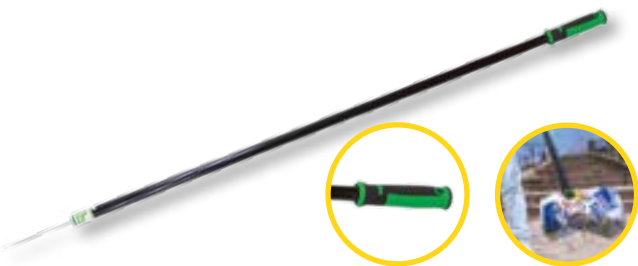

NiftyNabber® PRO

Een bijzonder sterke afvalgrijper

Stalen tangen:

- Met rubber bedekt voor een extra sterke en nauwkeurige greep.
- Houdt zelfs de kleinste objecten zoals gebroken glas, sigarettenpeuken of munten.
- Opent tot 15 cm breed.

Ergonomische handgreep:

- Comfortabele knijpgreep - zorgt voor een stevige druk zodat het vuil goed wordt vastgehouden

Robuust design:

- Sterk genoeg voor de zwaarste werkzaamheden maar licht genoeg voor het ontziet van arm en rug.
- Houdt gewichten tot 4,5 kg.

Art. Nr.	Afmeting	VPE	€/stuk
NN400	52 cm	5	23,06
NN900	97 cm	10	30,88
NN140	130 cm	5	37,10
NN960	238 cm	6	64,34

PAPIERPICKER

Met lange stevige punt. Voor het makkelijk opruimen van afval zoals papier, blikjes, plastic bekertjes etc.

Ergonomisch:

- Optimale werkpositie zonder te bukken - voorkomt rugpijn
- De greep positioneert hand en arm optimaal.

Licht steel:

- Bestand tegen roest.

Lange metalen punt:

- Kan meerdere voorwerpen tegelijk opprikken
- Stoot zelfs eenvoudig door dikkere aluminium blikjes

Art. Nr.	Afmeting	VPE	€/stuk
PPPP0	100 cm	10	14,60
PINP0	Reservepunten voor PapierPicker	10	4,38