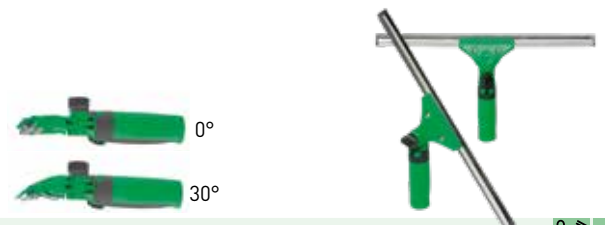

ErgoTec® SWIVEL LOC GREEP

Met zwenkbare wisserkop, kan vrij ingesteld en vastgezet worden.

De probleemplosser voor moeilijk bereikbare plaatsen.

Past optimaal op telescoopsteel.

- Praktisch: kop met twee neigingshoeken (0°, 30°).
- Compatible met S-rail en S-rail Plus.
- Aangenaam: ergonomische 2-componentengreep.

Art. Nr.	Versie	VPE	€/stuk
LS000	0°	5	19,76
LA000	30°	5	19,76