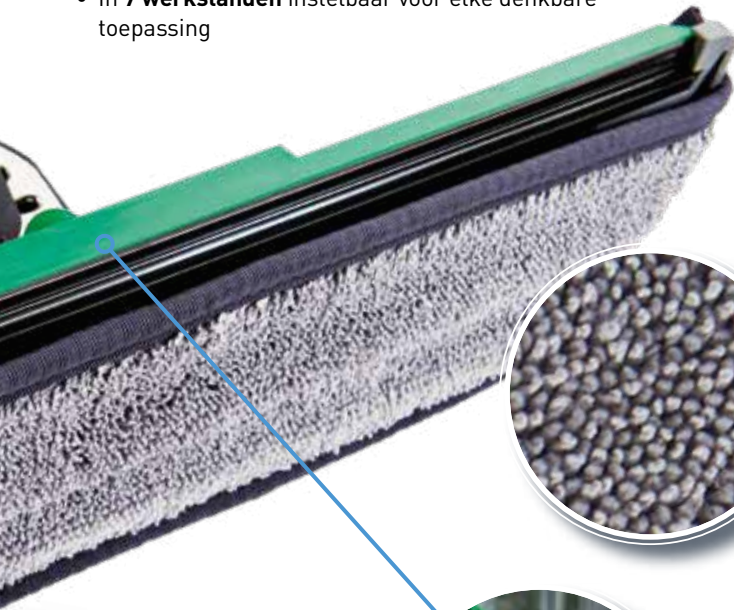

**VOLLEDIG COMPATIBEL MET
ALLE OptiLoc-STELEN**

INNOVATIEVE 360° SWIVEL

- **360°-beweeglijkheid** zowel naar links en rechts als omhoog en omlaag
- **Permanent contact** met het glasoppervlak- zelfs bij zijdelings werken
- **Eenvoudig en intuïtief** als handgereedschap te gebruiken - met S-vormige bewegingen zoals bij de klassieke glasbewassing
- In **7 werkstanden** instelbaar voor elke denkbare toepassing

360°

DE NIEUWE INNOVATIEVE MICROVEZEL SCHOONMAAKPAD

- **Snellere vuilverwijdering**, aangezien de microvezel schoonmaakpad een groter contactoppervlak op het oppervlak heeft dan de borstelharen van een traditionele borstel
- **Zelfreinigend effect** dankzij de permanente spoeling met zuiver water door de geïntegreerde spoelbalk
- **Uiterst effectieve microvezeltechnologie** voor streepvrij schoonmaken
- **Glijdt probleemloos** over glasoppervlakken

RINSE BAR

Speciale Rinse Bar voor een krachtige en gelijkmatige spoeling van zowel pad als glas over de totale breedte.

**GEBRUIK ALS
HANDGEREEDSCHAP**

nLITE® POWER PAD

Het ultieme alternatief voor de borstel bij het schoonmaken van grote glasoppervlakken op de begane grond.